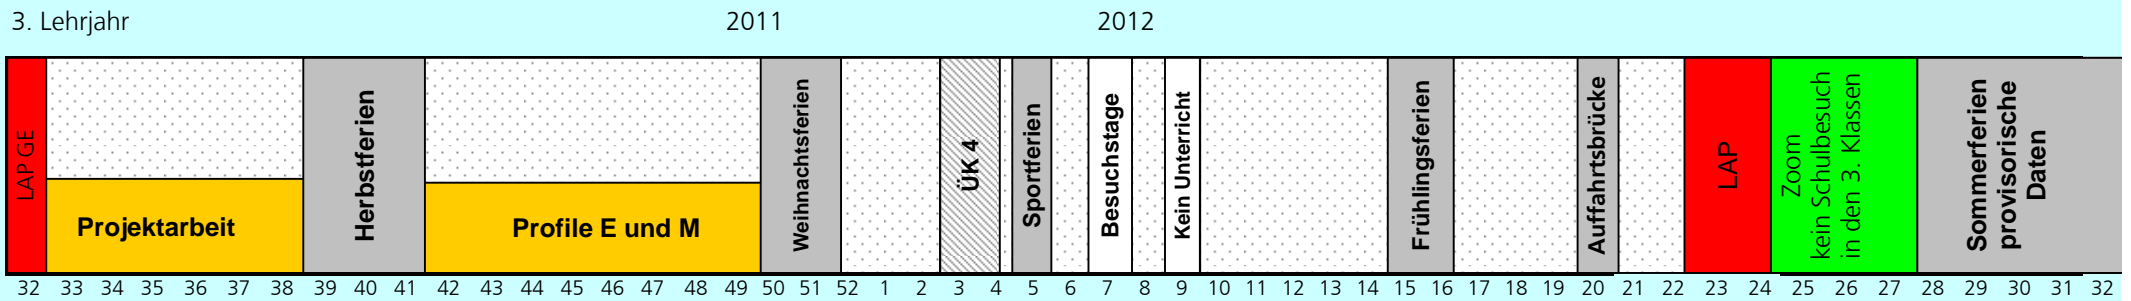

# Schuljahresorganisation NKG 2009 - 2012: alle Profile

Stand August 2009

Art	2009/10	KW	Datum	2010/11	KW	Datum	2011/12	KW	Datum
<b>Herbstferien</b>	9	40-42	26.9.-18.10.09	10	39-41	25.9.-17.10.2010	11	40-42	1.10.-23.10.2011
<b>ük 1</b>	9	44-45							
<b>ük 2</b>				10	19-20				
<b>ük 3</b>							11	11-12	
<b>ük 4</b>							12	3-4	
<b>Weihnacht</b>	9	52-53	22.12.09-3.1.10	10	51-52	24.12.- 2.1.2011	11	52-53	24.12.-2.1.2012
<b>Sportferien</b>	10	5	30.1.-7-2-2010	11	5	29.1.-6.2.2011	12	5	28.1.-5.2.2012
<b>Besuchstage</b>	10	7		11	7		12	7	
<b>Unterrichtsfrei</b>	10	9		11	9		12	9	
<b>Frühlingsferien</b>	10	15-16	27.3.-11.4.2010	11	15-16	9.4.-25.4.2011	12	15-16	31.3.-15.4.2012
<b>Auffahrt</b>	10	19	13.05.2010	11	22	02.06.2011	12	20	17.05.2012
<b>LAP</b>	10	22-23		11	23-24		12	23-24	
<b>Zoom</b>	10	24-26		11	25-27		12	25-27	
<b>Sommerferien</b>	10	27-31	3.7.-8.8.10	11	28-32	9.7.-14.8.2011	12	28-32	7.7.-12.8.2012

kursiv = Annahme